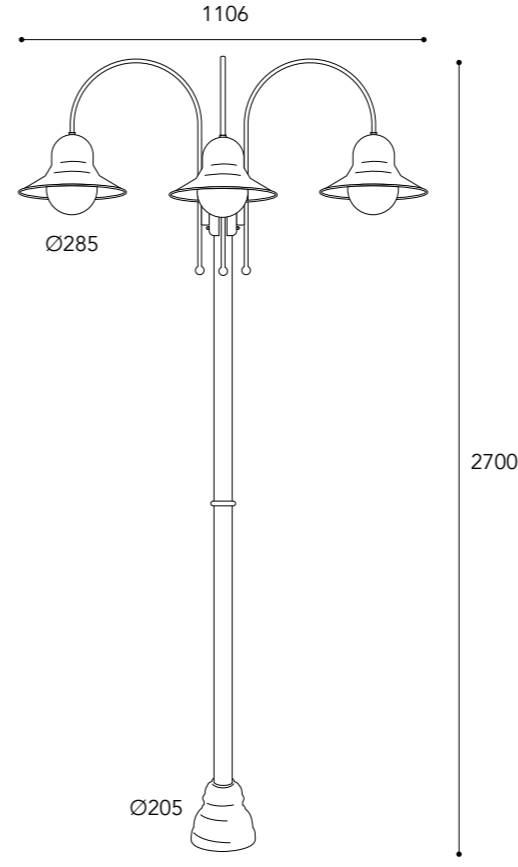

Max Watt
52

Finiture/Finishing:

Anticato Ramato / Aged Brass	Brunito Anticato / Aged Burnish
 .AR	 .BA

1790. T AR
O BA

1794. T AR
O BA

Vetri/Glasses

.T =
Vetro trasparente
Transparent glass

.O =
Vetro opale
Opal glass

1794.T.AR

i pag. 10 - 12

CE
IP44 - E27

Max Watt
52

Finiture/Finishing:

Anticato Ramato Aged Brass	Brunito Anticato Aged Burnish
.AR	.BA

1792.T.AR

1791. T AR
O BA

1793. T AR
O BA

dettagli / details

1792. T AR
O BA

1793.T.AR

Vetri/Glasses

- .T =** Vetro trasparente / Transparent glass
- .O =** Vetro opale / Opal glass

piastra fissaggio cod. APR8 (accessorio su richiesta)

i pag. 10 - 12

CE
IP44 - E27

Max Watt
52

Finiture/Finishing:

- Anticato Ramato / Aged Brass** (represented by a brown circle and labeled **.AR**)
- Brunito Anticato / Aged Burnish** (represented by a black circle and labeled **.BA**)