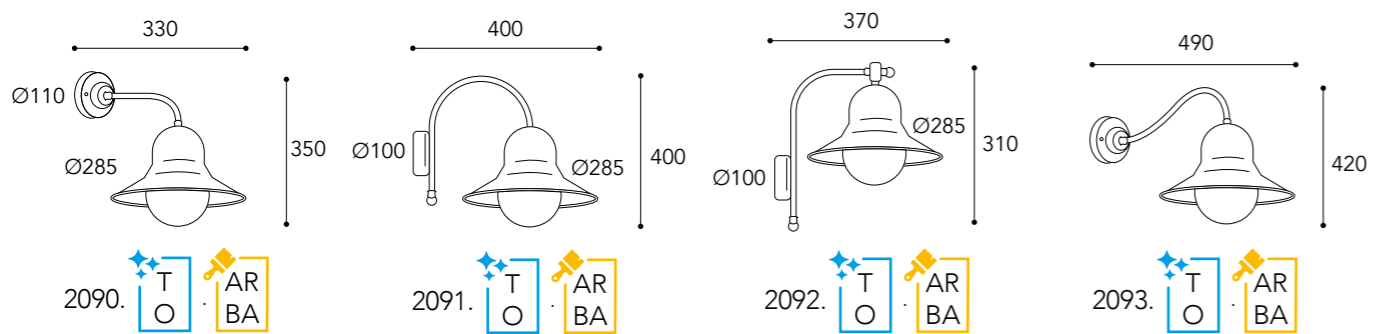

Campnula

2092.T.AR

2093.T.AR

2094.T.AR

Vetri/Glasses

- .T =** Vetro trasparente / Transparent glass
- .O =** Vetro opale / Opal glass

i pag. 10 - 12

CE
IP44 - E27

Max Watt
52

Finiture/Finishing:

Anticato Ramato / Aged Brass	Brunito Anticato / Aged Burnish
 .AR	 .BA

1790. T AR
O BA

1794. T AR
O BA

Vetri/Glasses

.T =
Vetro trasparente
Transparent glass

.O =
Vetro opale
Opal glass

1794.T.AR

i pag. 10 - 12

CE
IP44 - E27

Max Watt
52

Finiture/Finishing:

Anticato Ramato Aged Brass	Brunito Anticato Aged Burnish
.AR	.BA

1792.T.AR

1791. T AR
O BA

i pag. 10 - 12

CE
IP44 - E27

Max Watt
52

Finiture/Finishing:

- Anticato Ramato / Aged Brass** (represented by a brown circle and labeled **.AR**)
- Brunito Anticato / Aged Burnish** (represented by a black circle and labeled **.BA**)