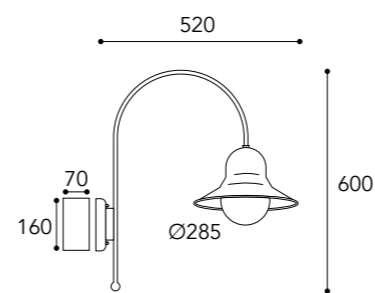

Campnula

2092.T.AR

2093.T.AR

2094.T.AR

Vetri/Glasses

- .T =** Vetro trasparente / Transparent glass
- .O =** Vetro opale / Opal glass

i pag. 10 - 12

CE
IP44 - E27

Max Watt
52

Finiture/Finishing:

Anticato Ramato / Aged Brass	Brunito Anticato / Aged Burnish
 .AR	 .BA

1790. T AR
O BA

1794. T AR
O BA

Vetri/Glasses

.T =
Vetro trasparente
Transparent glass

.O =
Vetro opale
Opal glass

1793. T AR
O BA

dettagli / details

1792. T AR
O BA

1793.T.AR

Vetri/Glasses

- .T =** Vetro trasparente / Transparent glass
- .O =** Vetro opale / Opal glass

piastra fissaggio cod. APR8 (accessorio su richiesta)

i pag. 10 - 12

CE
IP44 - E27

Max Watt
52

Finiture/Finishing:

- Anticato Ramato / Aged Brass** (represented by a brown circle and labeled **.AR**)
- Brunito Anticato / Aged Burnish** (represented by a black circle and labeled **.BA**)