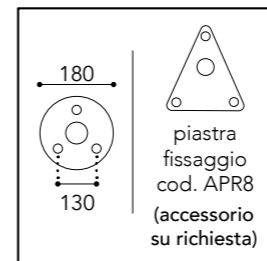

Campnula

2092.T.AR

2093.T.AR

2094.T.AR

Vetri/Glasses

- .T =** Vetro trasparente / Transparent glass
- .O =** Vetro opale / Opal glass

i pag. 10 - 12

CE
IP44 - E27

Max Watt
52

Finiture/Finishing:

Anticato Ramato / Aged Brass	Brunito Anticato / Aged Burnish
 .AR	 .BA

1790. T AR
O BA

1794. T AR
O BA

Vetri/Glasses

.T =
Vetro trasparente
Transparent glass

.O =
Vetro opale
Opal glass

i pag. 10 - 12

CE
IP44 - E27

Max Watt
52

Finiture/Finishing:

- Anticato Ramato / Aged Brass** (represented by a brown circle and labeled **.AR**)
- Brunito Anticato / Aged Burnish** (represented by a black circle and labeled **.BA**)