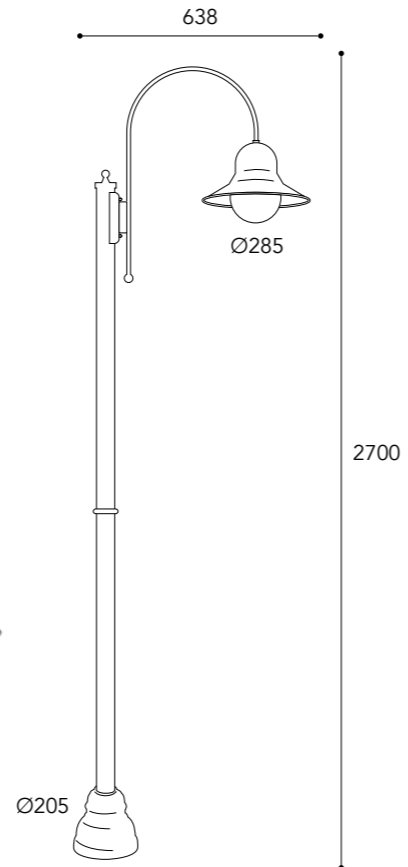

Max Watt
52

Finiture/Finishing:

Anticato Ramato / Aged Brass	Brunito Anticato / Aged Burnish
 .AR	 .BA

1790. T AR
O BA

1794. T AR
O BA

Vetri/Glasses

.T =
Vetro trasparente
Transparent glass

.O =
Vetro opale
Opal glass

1794.T.AR

i pag. 10 - 12

CE
IP44 - E27

Max Watt
52

Finiture/Finishing:

Anticato Ramato Aged Brass	Brunito Anticato Aged Burnish
.AR	.BA

1792.T.AR

1791. T AR
O BA

1793. T AR
O BA

dettagli / details

1792. T AR
O BA

1793.T.AR

Vetri/Glasses

- .T =** Vetro trasparente / Transparent glass
- .O =** Vetro opale / Opal glass

piastra fissaggio cod. APR8 (accessorio su richiesta)

i pag. 10 - 12

CE
IP44 - E27

Max Watt
52

Finiture/Finishing:

- Anticato Ramato / Aged Brass** (represented by a brown circle and labeled **.AR**)
- Brunito Anticato / Aged Burnish** (represented by a black circle and labeled **.BA**)