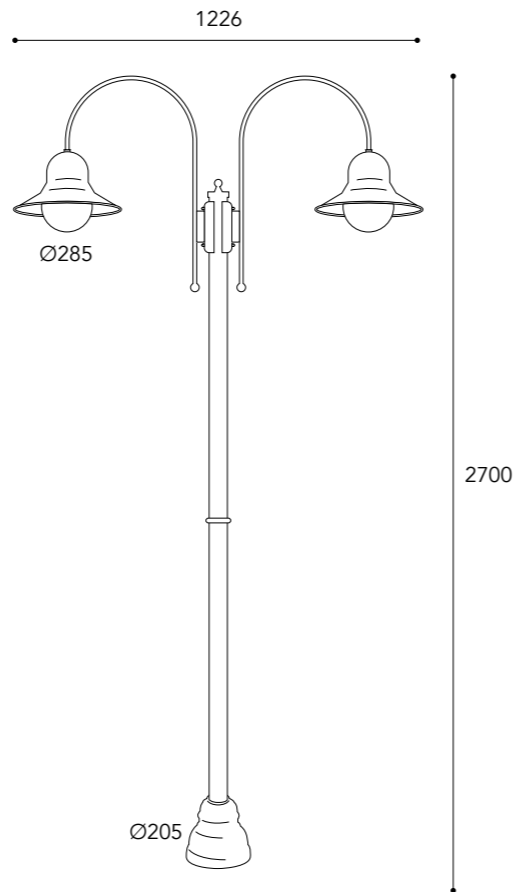

Max Watt
52

Finiture/Finishing:

Anticato Ramato / Aged Brass	Brunito Anticato / Aged Burnish
 .AR	 .BA

1790. T AR
O BA

1794. T AR
O BA

Vetri/Glasses

.T =
Vetro trasparente
Transparent glass

.O =
Vetro opale
Opal glass

1794.T.AR

i pag. 10 - 12

CE
IP44 - E27

Max Watt
52

Finiture/Finishing:

Anticato Ramato Aged Brass	Brunito Anticato Aged Burnish
.AR	.BA

1792.T.AR

1791. T AR
O BA

1793. T AR
O BA

dettagli / details

1792. T AR
O BA

1793.T.AR

Vetri/Glasses

- .T =** Vetro trasparente / Transparent glass
- .O =** Vetro opale / Opal glass

piastra fissaggio cod. APR8 (accessorio su richiesta)

i pag. 10 - 12

CE
IP44 - E27

Max Watt
52

Finiture/Finishing:

- Anticato Ramato / Aged Brass** (represented by a brown circle and labeled **.AR**)
- Brunito Anticato / Aged Burnish** (represented by a black circle and labeled **.BA**)