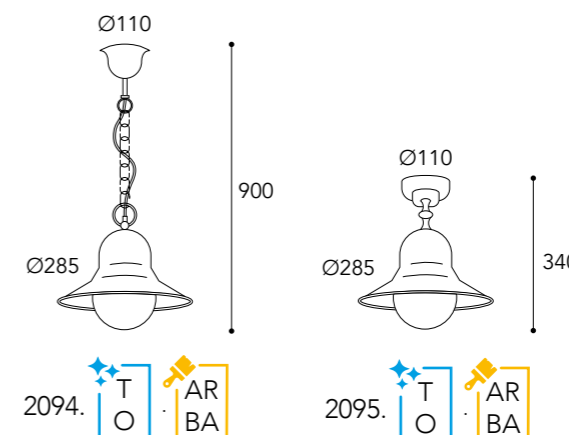

Campnula

2092.T.AR

2093.T.AR

2094.T.AR

Vetri/Glasses

- .T =** Vetro trasparente / Transparent glass
- .O =** Vetro opale / Opal glass

i pag. 10 - 12

CE
IP44 - E27

Max Watt
52

Finiture/Finishing:

Anticato Ramato / Aged Brass	Brunito Anticato / Aged Burnish
 .AR	 .BA

1790. T AR
O BA

1794. T AR
O BA

Vetri/Glasses

.T =
Vetro trasparente
Transparent glass

.O =
Vetro opale
Opal glass

1793. T AR
O BA

dettagli / details

1792. T AR
O BA

1793.T.AR

Vetri/Glasses

- .T =** Vetro trasparente / Transparent glass
- .O =** Vetro opale / Opal glass

piastra fissaggio cod. APR8 (accessorio su richiesta)

i pag. 10 - 12

CE
IP44 - E27

Max Watt
52

Finiture/Finishing:

- Anticato Ramato / Aged Brass** (represented by a brown circle and labeled **.AR**)
- Brunito Anticato / Aged Burnish** (represented by a black circle and labeled **.BA**)