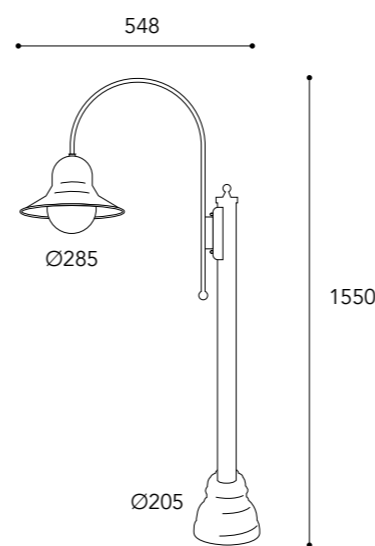

Campnula

2092.T.AR

2093.T.AR

2094.T.AR

Vetri/Glasses

- .T =** Vetro trasparente / Transparent glass
- .O =** Vetro opale / Opal glass

i pag. 10 - 12

CE
IP44 - E27

Max Watt
52

Finiture/Finishing:

Anticato Ramato / Aged Brass	Brunito Anticato / Aged Burnish
 .AR	 .BA

1790. T AR
O BA

1794. T AR
O BA

Vetri/Glasses

.T =
Vetro trasparente
Transparent glass

.O =
Vetro opale
Opal glass

1794.T.AR

i pag. 10 - 12

CE
IP44 - E27

Max Watt
52

Finiture/Finishing:

Anticato Ramato Aged Brass	Brunito Anticato Aged Burnish
.AR	.BA

1792.T.AR

1791. T AR
O BA

i pag. 10 - 12

CE
IP44 - E27

Max Watt
52

Finiture/Finishing:

- Anticato Ramato / Aged Brass** (represented by a brown circle and labeled **.AR**)
- Brunito Anticato / Aged Burnish** (represented by a black circle and labeled **.BA**)