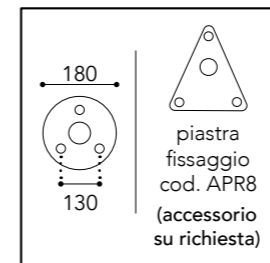

**i** pag. 10 - 12

**CE**  
IP44 - E27

**Max Watt**  
52

**Finiture/Finishing:**

Anticato Ramato Aged Brass	Brunito Anticato Aged Burnish
<b>.AR</b>	<b>.BA</b>

1736. T AR  
O BA

1737. T AR  
O BA

1738. T AR  
O BA

dettagli / details

**Vetri/Glasses**

**.T =**  
Vetro trasparente  
Transparent glass

**.O =**  
Vetro opale  
Opal glass

**i** pag. 10 - 12

**CE**  
IP44 - E27

**Max Watt**  
52

**Finiture/Finishing:**