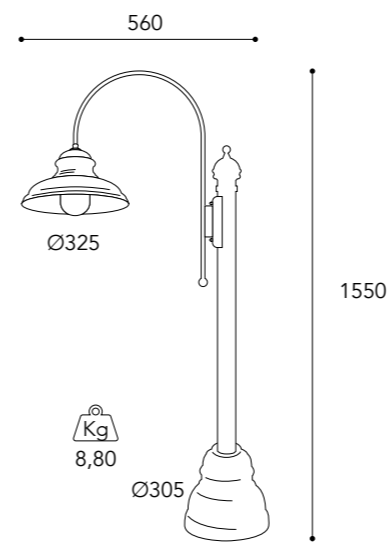

1735. T
O AR
BA