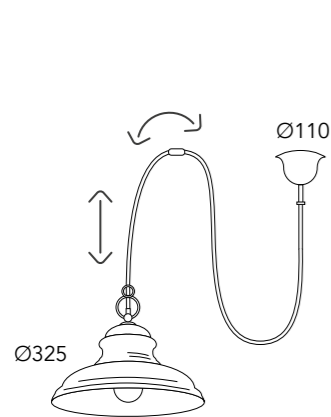

CE  
IP20 - E27

Max Watt  
52

Lampadina  
non inclusa  
Bulb not included

Finiture/Finishing:

Anticato Ramato  
Aged Brass  
•AR

Brunito Anticato  
Aged Burnish  
•BA

1780R. AR  
BA  
AR.VS  
BA.VS

1780.3L. AR  
BA  
AR.VS  
BA.VS

RM1942

Regolazione altezza  
Hight adjustment

Inside .VS

1676. AR  
BA

1780. AR  
BA

pag. 10 - 12

CE  
IP20 - E27

Max Watt  
52