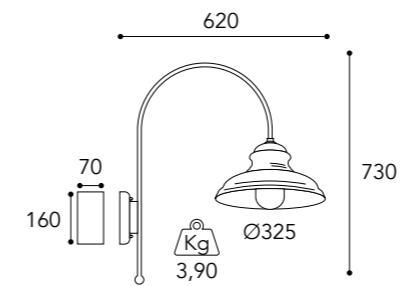

Vetri/Glasses

.T = Vetro trasparente
Transparent glass

.O = Vetro opale
Opal glass