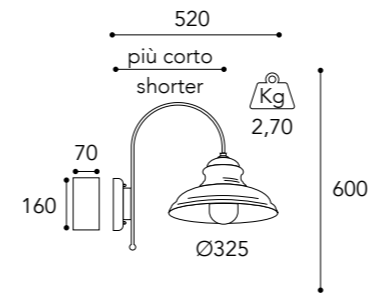

1734. T
O AR
BA