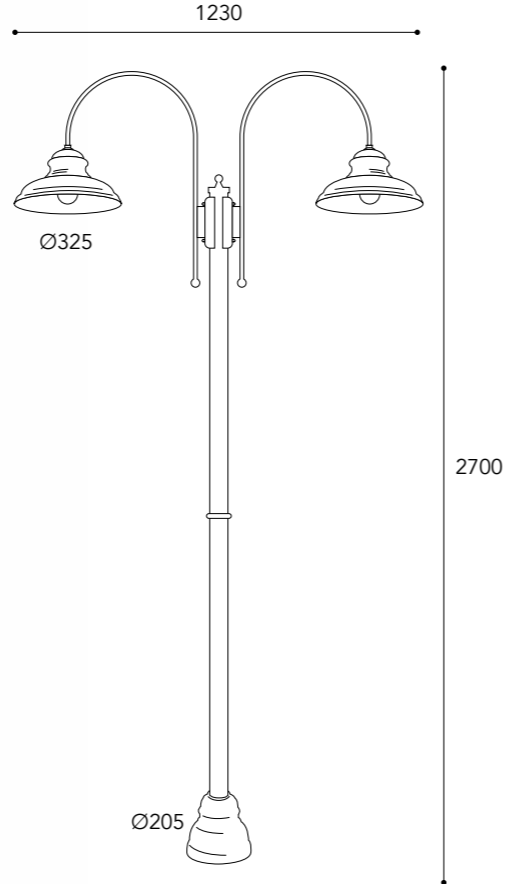

**Vetri/Glasses**

.T =  
Vetro trasparente  
Transparent glass

.O =  
Vetro opale  
Opal glass

pag. 10 - 12

CE  
IP44 - E27

Max Watt  
52

1670.AR

1675.BA

dettagli / details

**Vetri/Glasses**

**.T =**  
Vetro trasparente  
Transparent glass

**.O =**  
Vetro opale  
Opal glass

1723.T.AR

**i** pag. 10 - 12

**CE**  
IP44 - E27

**Max Watt**  
52

**i** pag. 10 - 12

**CE**  
IP44 - E27

**Max Watt**  
52

**Finiture/Finishing:**

Anticato Ramato Aged Brass	Brunito Anticato Aged Burnish
<b>.AR</b>	<b>.BA</b>

1736. T AR  
O BA

1737. T AR  
O BA

1738. T AR  
O BA

dettagli / details

**Vetri/Glasses**

**.T =**  
Vetro trasparente  
Transparent glass

**.O =**  
Vetro opale  
Opal glass

**i** pag. 10 - 12

**CE**  
IP44 - E27

**Max Watt**  
52

**Finiture/Finishing:**