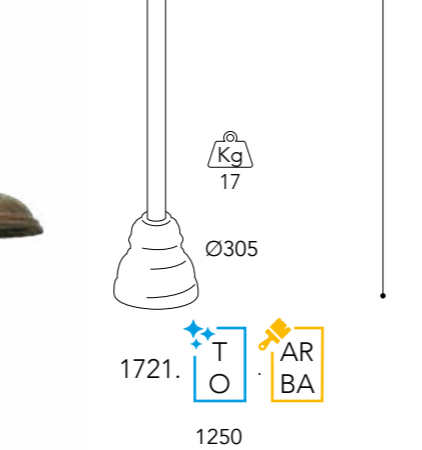

Lampadina  
non inclusa  
Bulb not included

**Finiture/Finishing:**

Anticato Ramato Aged Brass	Brunito Anticato Aged Burnish
.AR	.BA

1721.T.AR

1721. T AR  
O BA

1722. T AR  
O BA

1720. T AR  
O BA

1723. T AR  
O BA

dettagli / details

**Vetri/Glasses**

**.T =**  
Vetro trasparente  
Transparent glass

**.O =**  
Vetro opale  
Opal glass

1723.T.AR

**i** pag. 10 - 12

**CE**  
IP44 - E27

**Max Watt**  
52