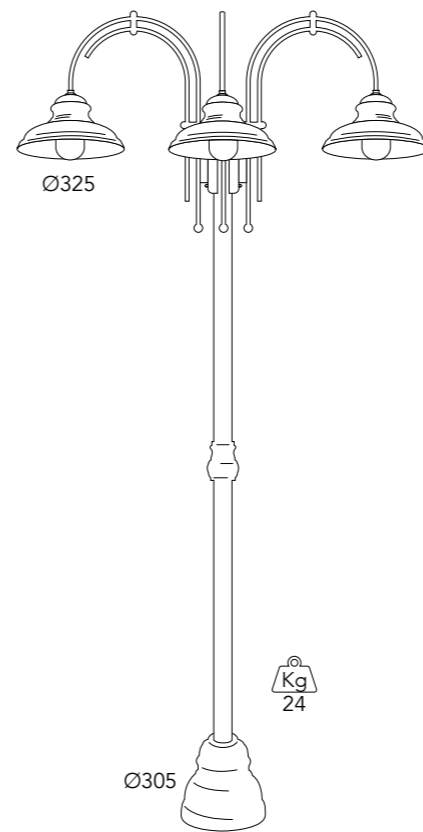

RM1942

Regolazione altezza  
Hight adjustment

Inside .VS

1676. AR  
BA

1780. AR  
BA

pag. 10 - 12

CE  
IP20 - E27

Max Watt  
52

Lampadina  
non inclusa  
Bulb not included

**Finiture/Finishing:**

Anticato Ramato Aged Brass	Brunito Anticato Aged Burnish
.AR	.BA

1721.T.AR

1721. T AR  
O BA

1722. T AR  
O BA

1720. T AR  
O BA

1723. T AR  
O BA

dettagli / details

**Vetri/Glasses**

**.T =**  
Vetro trasparente  
Transparent glass

**.O =**  
Vetro opale  
Opal glass

1723.T.AR

**i** pag. 10 - 12

**CE**  
IP44 - E27

**Max Watt**  
52