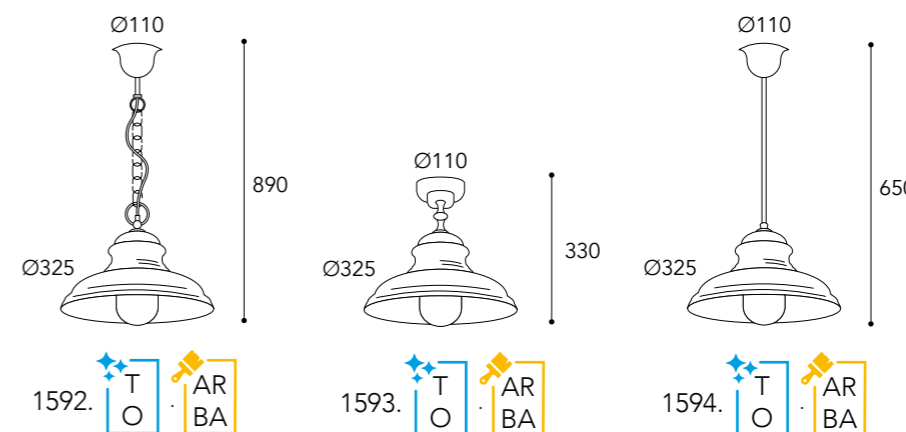

 Moretti Luce

Mi 

1590.T.AR

1595.T.BA

**Vetri/Glasses**

.T =  
Vetro trasparente  
Transparent glass

.O =  
Vetro opale  
Opal glass

1593.T.AR

**Vetri/Glasses**

.T =  
Vetro trasparente  
Transparent glass

.O =  
Vetro opale  
Opal glass

pag. 10 - 12

CE  
IP44 - E27

Max Watt  
52

1670.AR

1675.BA

CE  
IP20 - E27

Max Watt  
52

Lampadina  
non inclusa  
Bulb not included

Finiture/Finishing:

Anticato Ramato  
Aged Brass  
•AR

Brunito Anticato  
Aged Burnish  
•BA

1780R. AR  
BA  
AR.VS  
BA.VS

1780.3L. AR  
BA  
AR.VS  
BA.VS