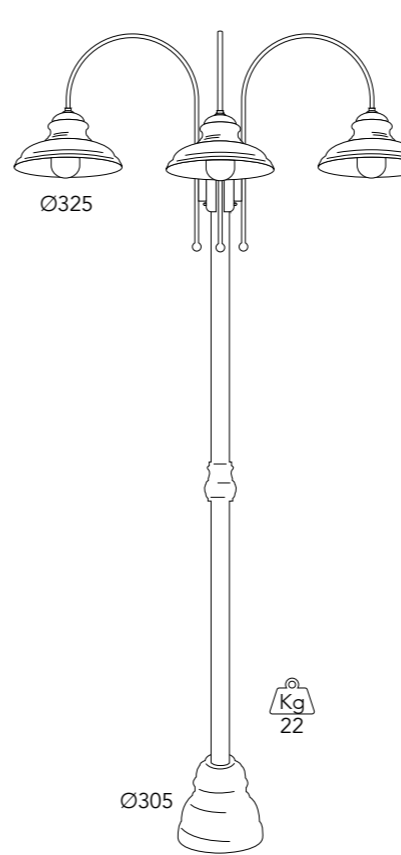

Vetri/Glasses

.T = Vetro trasparente
Transparent glass

.O = Vetro opale
Opal glass