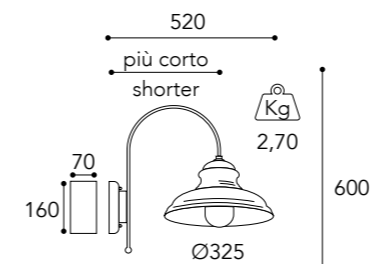

1734. T AR
O BA