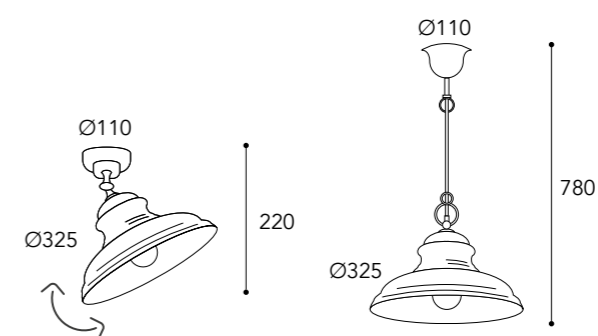

**Vetri/Glasses**

.T =  
Vetro trasparente  
Transparent glass

.O =  
Vetro opale  
Opal glass

pag. 10 - 12

CE  
IP44 - E27

Max Watt  
52

1670.AR

1675.BA

CE  
IP20 - E27

Max Watt  
52

Lampadina  
non inclusa  
Bulb not included

Finiture/Finishing:

Anticato Ramato  
Aged Brass  
•AR

Brunito Anticato  
Aged Burnish  
•BA

1780R. AR  
BA  
AR.VS  
BA.VS

1780.3L. AR  
BA  
AR.VS  
BA.VS

RM1942

Regolazione altezza  
Hight adjustment

Inside .VS

1676. AR  
BA

1780. AR  
BA

pag. 10 - 12

CE  
IP20 - E27

Max Watt  
52