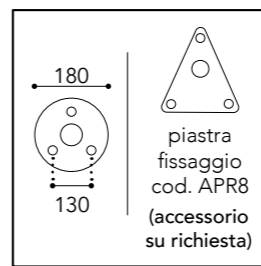

dettagli / details

**Vetri/Glasses**

**.T =**  
Vetro trasparente  
Transparent glass

**.O =**  
Vetro opale  
Opal glass

1723.T.AR

**i** pag. 10 - 12

**CE**  
IP44 - E27

**Max Watt**  
52