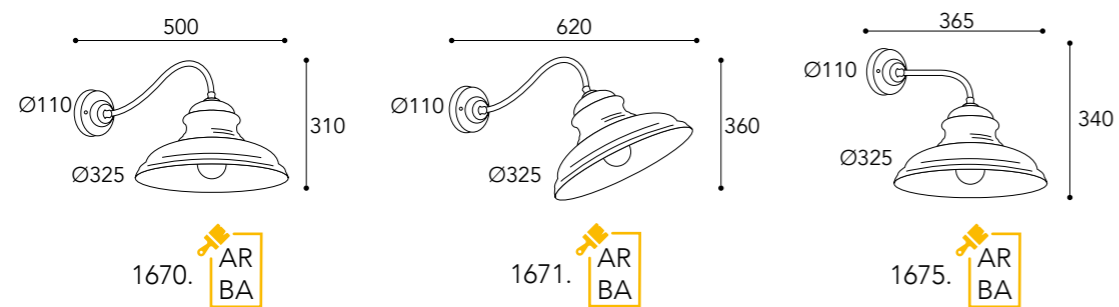

**Vetri/Glasses**

.T =  
Vetro trasparente  
Transparent glass

.O =  
Vetro opale  
Opal glass

pag. 10 - 12

CE  
IP44 - E27

Max Watt  
52

1670.AR

1675.BA

CE  
IP20 - E27

Max Watt  
52

Lampadina  
non inclusa  
Bulb not included

Finiture/Finishing:

Anticato Ramato  
Aged Brass  
•AR

Brunito Anticato  
Aged Burnish  
•BA

1780R. AR  
BA  
AR.VS  
BA.VS

1780.3L. AR  
BA  
AR.VS  
BA.VS