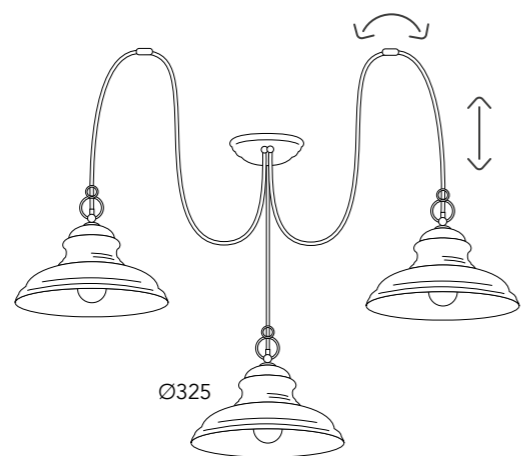

CE  
IP20 - E27

Max Watt  
52

Lampadina  
non inclusa  
Bulb not included

Finiture/Finishing:

Anticato Ramato  
Aged Brass  
•AR

Brunito Anticato  
Aged Burnish  
•BA

1780R. AR  
BA  
AR.VS  
BA.VS

1780.3L. AR  
BA  
AR.VS  
BA.VS

RM1942

Regolazione altezza  
Hight adjustment

Inside .VS

1676. AR  
BA

1780. AR  
BA

pag. 10 - 12

CE  
IP20 - E27

Max Watt  
52