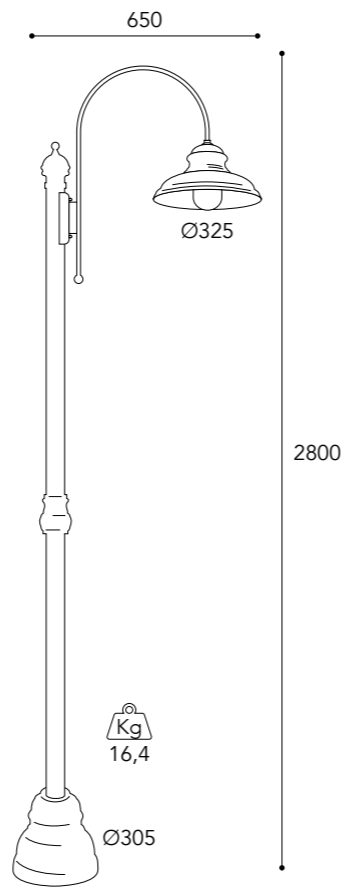

Vetri/Glasses

.T = Vetro trasparente
Transparent glass

.O = Vetro opale
Opal glass