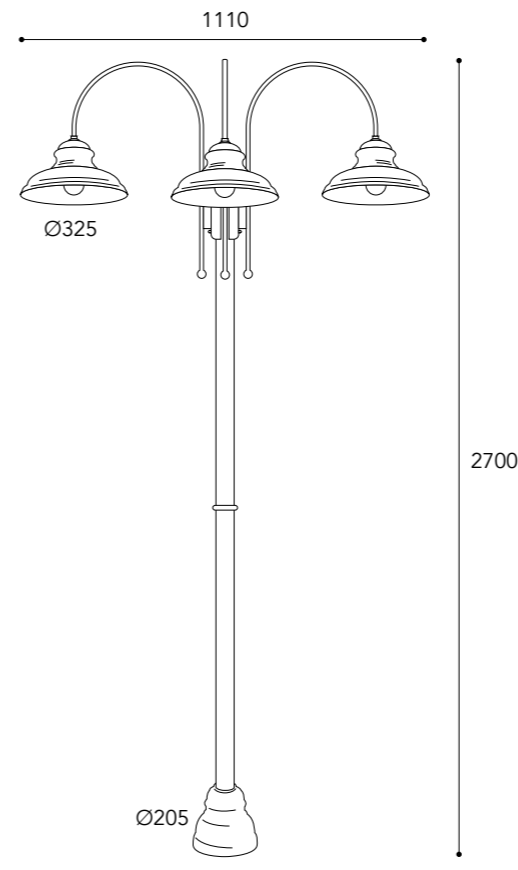

**Vetri/Glasses**

.T =  
Vetro trasparente  
Transparent glass

.O =  
Vetro opale  
Opal glass

pag. 10 - 12

CE  
IP44 - E27

Max Watt  
52

1670.AR

1675.BA

dettagli / details

**Vetri/Glasses**

**.T =**  
Vetro trasparente  
Transparent glass

**.O =**  
Vetro opale  
Opal glass

1723.T.AR

**i** pag. 10 - 12

**CE**  
IP44 - E27

**Max Watt**  
52

**i** pag. 10 - 12

**CE**  
IP44 - E27

**Max Watt**  
52

**Finiture/Finishing:**

Anticato Ramato Aged Brass	Brunito Anticato Aged Burnish
<b>.AR</b>	<b>.BA</b>

1736. T AR  
O BA

1737. T AR  
O BA

1738. T AR  
O BA

dettagli / details

**Vetri/Glasses**

**.T =**  
Vetro trasparente  
Transparent glass

**.O =**  
Vetro opale  
Opal glass

**i** pag. 10 - 12

**CE**  
IP44 - E27

**Max Watt**  
52

**Finiture/Finishing:**