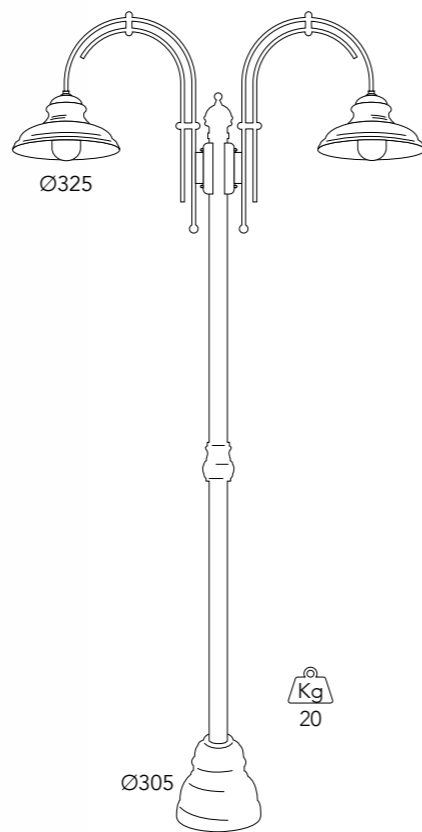

CE  
IP20 - E27

Max Watt  
52

Lampadina  
non inclusa  
Bulb not included

Finiture/Finishing:

Anticato Ramato  
Aged Brass  
•AR

Brunito Anticato  
Aged Burnish  
•BA

1780R. AR  
BA  
AR.VS  
BA.VS

1780.3L. AR  
BA  
AR.VS  
BA.VS

RM1942

Regolazione altezza  
Hight adjustment

Inside .VS

1676. AR  
BA

1780. AR  
BA

pag. 10 - 12

CE  
IP20 - E27

Max Watt  
52

Lampadina  
non inclusa  
Bulb not included

**Finiture/Finishing:**

Anticato Ramato Aged Brass	Brunito Anticato Aged Burnish
.AR	.BA

1721.T.AR

1721. T AR  
O BA

1722. T AR  
O BA

1720. T AR  
O BA

1723. T AR  
O BA

dettagli / details

**Vetri/Glasses**

**.T =**  
Vetro trasparente  
Transparent glass

**.O =**  
Vetro opale  
Opal glass

1723.T.AR

**i** pag. 10 - 12

**CE**  
IP44 - E27

**Max Watt**  
52