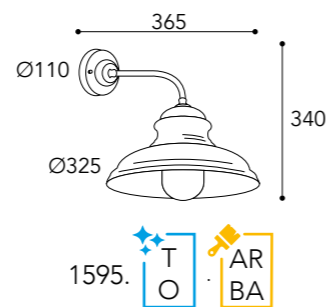

 Moretti Luce

Mi 

1590.T.AR

1595.T.BA

**Vetri/Glasses**

.T =  
Vetro trasparente  
Transparent glass

.O =  
Vetro opale  
Opal glass

1593.T.AR

**Vetri/Glasses**

.T =  
Vetro trasparente  
Transparent glass

.O =  
Vetro opale  
Opal glass

pag. 10 - 12

CE  
IP44 - E27

Max Watt  
52

1670.AR

1675.BA