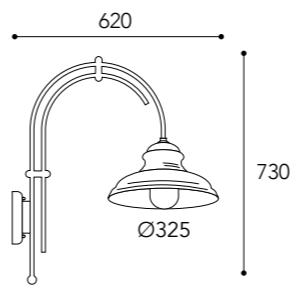

1721. T AR
O BA

1722. T AR
O BA

Vetri/Glasses

.T =
Vetro trasparente
Transparent glass

.O =
Vetro opale
Opal glass

i pag. 10 - 12

CE
IP44 - E27

Max Watt
52

Finiture/Finishing:

Anticato Ramato
Aged Brass
.AR

Brunito Anticato
Aged Burnish
.BA