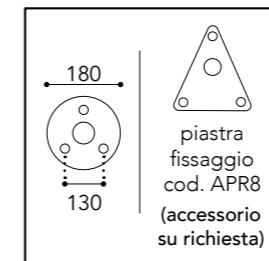

Vetri/Glasses

- **.T =**
  Vetro trasparente
  Transparent glass
- **.O =**
  Vetro opale
  Opal glass

i pag. 10 - 12

CE
IP44 - E27

Max Watt
52

Finiture/Finishing:

Anticato Ramato Aged Brass	Brunito Anticato Aged Burnish
.AR	.BA