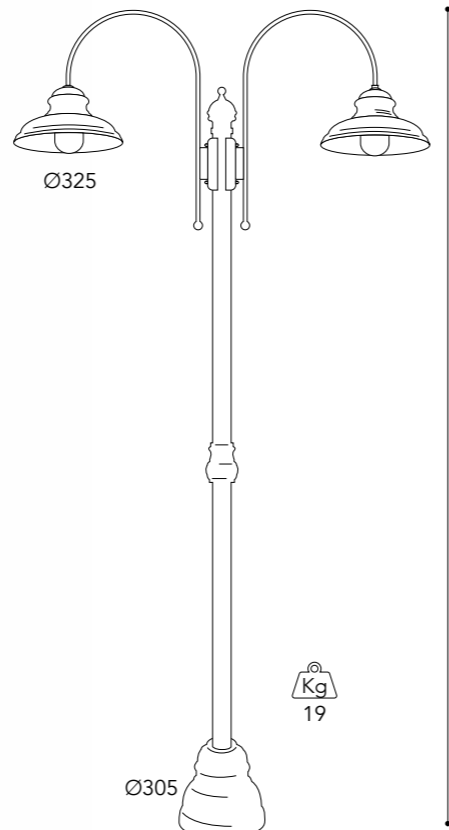

Vetri/Glasses

.T = Vetro trasparente
Transparent glass

.O = Vetro opale
Opal glass