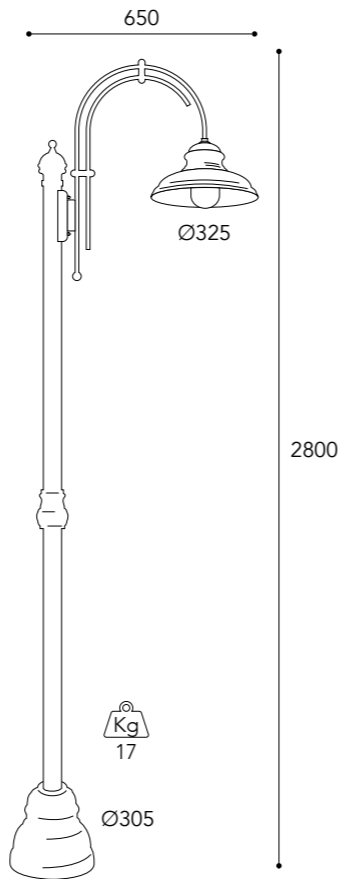

Vetri/Glasses

.T =
Vetro trasparente
Transparent glass

.O =
Vetro opale
Opal glass

i pag. 10 - 12

CE
IP44 - E27

Max Watt
52

Finiture/Finishing:

Anticato Ramato
Aged Brass
.AR

Brunito Anticato
Aged Burnish
.BA