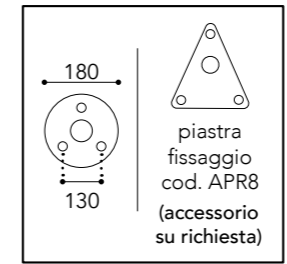

Vetri/Glasses

.T = Vetro trasparente
Transparent glass

.O = Vetro opale
Opal glass