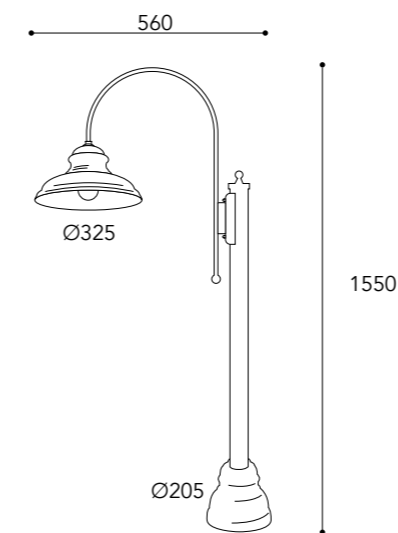

1739. T AR
O BA