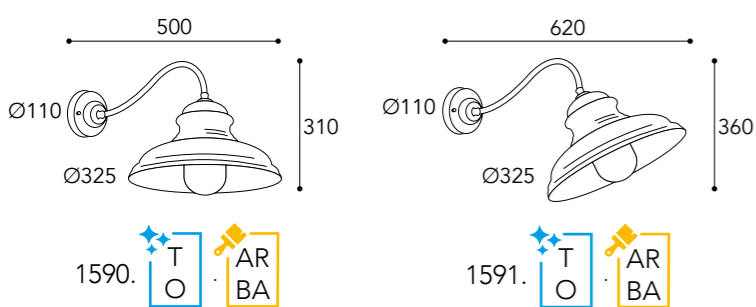

 Moretti Luce

Mi 

1590.T.AR

1595.T.BA

**Vetri/Glasses**

.T =  
Vetro trasparente  
Transparent glass

.O =  
Vetro opale  
Opal glass

1593.T.AR

**Vetri/Glasses**

.T =  
Vetro trasparente  
Transparent glass

.O =  
Vetro opale  
Opal glass

pag. 10 - 12

CE  
IP44 - E27

Max Watt  
52

1670.AR

1675.BA