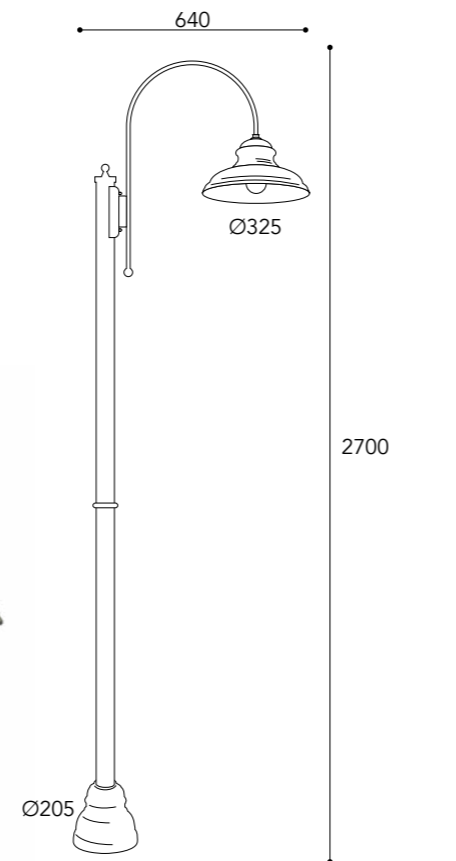

**Vetri/Glasses**

.T =  
Vetro trasparente  
Transparent glass

.O =  
Vetro opale  
Opal glass

pag. 10 - 12

CE  
IP44 - E27

Max Watt  
52

1670.AR

1675.BA

dettagli / details

**Vetri/Glasses**

**.T =**  
Vetro trasparente  
Transparent glass

**.O =**  
Vetro opale  
Opal glass

1723.T.AR

**i** pag. 10 - 12

**CE**  
IP44 - E27

**Max Watt**  
52

**i** pag. 10 - 12

**CE**  
IP44 - E27

**Max Watt**  
52

**Finiture/Finishing:**

Anticato Ramato Aged Brass	Brunito Anticato Aged Burnish
<b>.AR</b>	<b>.BA</b>

1736. T AR  
O BA

1737. T AR  
O BA

1738. T AR  
O BA

dettagli / details

**Vetri/Glasses**

**.T =**  
Vetro trasparente  
Transparent glass

**.O =**  
Vetro opale  
Opal glass

**i** pag. 10 - 12

**CE**  
IP44 - E27

**Max Watt**  
52

**Finiture/Finishing:**