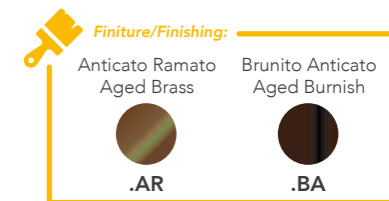

 Moretti Luce

Mi 

1590.T.AR

1595.T.BA

**Vetri/Glasses**

.T =  
Vetro trasparente  
Transparent glass

.O =  
Vetro opale  
Opal glass

1593.T.AR

**Vetri/Glasses**

.T =  
Vetro trasparente  
Transparent glass

.O =  
Vetro opale  
Opal glass

pag. 10 - 12

CE  
IP44 - E27

Max Watt  
52

1670.AR

1675.BA

**Finiture/Finishing:**

Anticato Ramato Aged Brass	Brunito Anticato Aged Burnish
.AR	.BA

1734. T  
O AR  
BA

1735. T  
O AR  
BA

**Vetri/Glasses**

- .T =**  
Vetro trasparente  
Transparent glass
- .O =**  
Vetro opale  
Opal glass